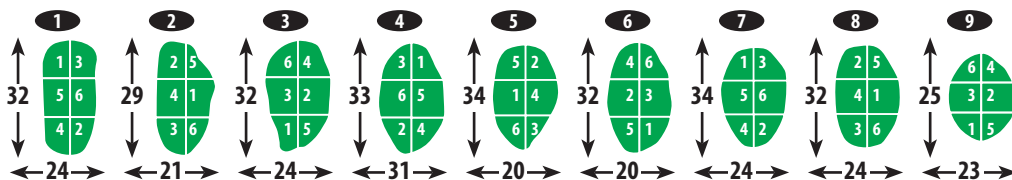

10	11	12	13	14	15	16	17	18	ALLER	RETOUR	TOTAL	HDCP	NET
486	185	417	365	563	201	413	164	530	3324	3405	6729		
469	172	400	350	546	191	385	154	508	3175	3252	6427		
464	129	383	321	530	159	369	137	487	2979	3069	6048		
14	18	2	12	6	10	4	16	8					
/	/	/	/	/	/	/	/	/					
/	/	/	/	/	/	/	/	/					
5	3	4	4	5	3	4	3	5	36	36	72		
/	/	/	/	/	/	/	/	/					
/	/	/	/	/	/	/	/	/					
454	110	332	321	444	133	306	137	476	2713	2831	5544		
432	107	318	307	423	120	296	132	453	2588	2695	5283		
10	18	4	12	8	16	6	14	2					

Le Club de golf de Joliette, l'un des plus beaux parcours semi-privés du Québec

	TROUS / ÉVALUATION / SLOPE			1	2	3	4	5	6	7	8	9	ALLER
1	OR	72.1	127	485	420	146	403	400	440	213	517	381	3405
2	BLEU	70.8	125	473	405	139	386	396	413	201	484	355	3252
3/6	BLANC	H-68.9 H-74.2	H-120 H-125	462	394	130	350	360	386	186	465	336	3069
	HANDICAP			15	1	17	11	3	5	7	13	9	
	IND +/-												
	NORMALE												
	ÉQUIPE +/-												
4	ROUGE	71.3	121	440	330	130	332	300	335	167	450	333	2817
5	JAUNE	69.7	116	430	315	115	302	293	315	152	440	323	2685
	HANDICAP			15	13	17	11	9	5	7	1	3	