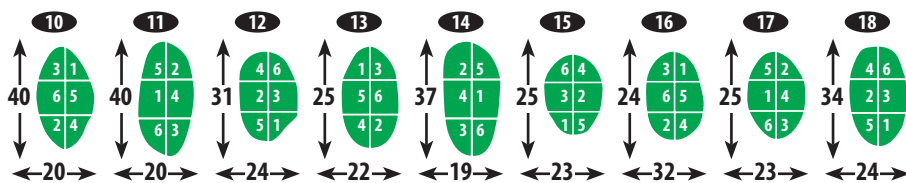

10	11	12	13	14	15	16	17	18	ALLER	RETOUR	TOTAL	HDCP	NET
486	185	417	365	563	201	413	164	530	3324	3405	6729		
469	172	400	350	546	191	385	154	508	3175	3252	6427		
464	129	383	321	530	159	369	137	487	2979	3069	6048		
14	18	2	12	6	10	4	16	8					
/	/	/	/	/	/	/	/	/					
/	/	/	/	/	/	/	/	/					
5	3	4	4	5	3	4	3	5	36	36	72		
/	/	/	/	/	/	/	/	/					
/	/	/	/	/	/	/	/	/					
454	110	332	321	444	133	306	137	476	2713	2831	5544		
432	107	318	307	423	120	296	132	453	2588	2695	5283		
10	18	4	12	8	16	6	14	2					

Le Club de golf de Joliette, l'un des plus beaux parcours semi-privés du Québec

	TROUS / ÉVALUATION / SLOPE			1	2	3	4	5	6	7	8	9	ALLER
1	OR	72.1	127	485	420	146	403	400	440	213	517	381	3405
2	BLEU	70.8	125	473	405	139	386	396	413	201	484	355	3252
3/6	BLANC	H-68.9 H-74.2	H-120 H-125	462	394	130	350	360	386	186	465	336	3069
	HANDICAP			15	1	17	11	3	5	7	13	9	
	IND +/-												
	NORMALE												
	ÉQUIPE +/-												
4	ROUGE	71.3	121	440	330	130	332	300	335	167	450	333	2817
5	JAUNE	69.7	116	430	315	115	302	293	315	152	440	323	2685
	HANDICAP			15	13	17	11	9	5	7	1	3	